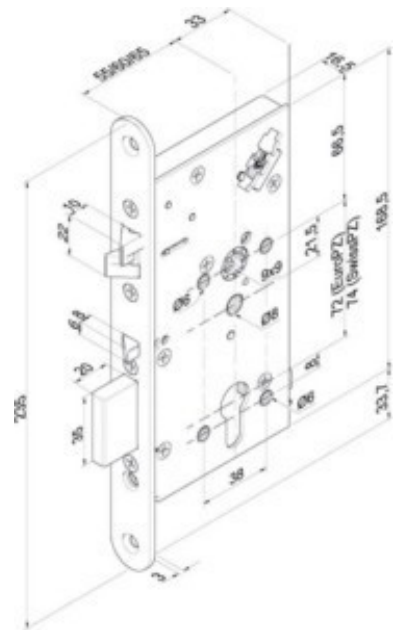

## Electrical door opener Safety lock opener 12 V 709X602PZ---G41

### Allgemeine Informationen

Products_Model	ET1213135
EAN	4042203169869
Producer	Assa Abloy effeff
Producer-Model	709X602PZ---G41
Producer-Typ	709X602PZ---G41
min. Order	
Class	Elektrischer Türöffner

### Technische Informationen

Ausführung	
Spannung	12...24V
Öffnungsrichtung nach DIN	
Montageart	
Stromart	

[Electrical door opener Safety lock opener 12 V 709X602PZ---G41 online kaufen](#)