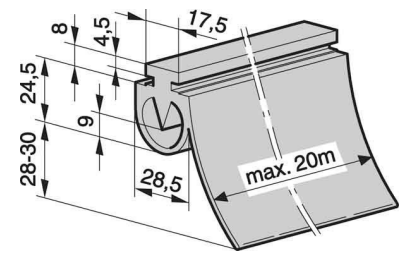

Accessories for gate-/roller-blind drive 9708943

Allgemeine Informationen

Products_Model	ET1100446
EAN	
Producer	Somfy
Producer-Model	9708943
Producer-Typ	9708943
min. Order	
Class	Zubehör für Tor-/Rollladerantriebe