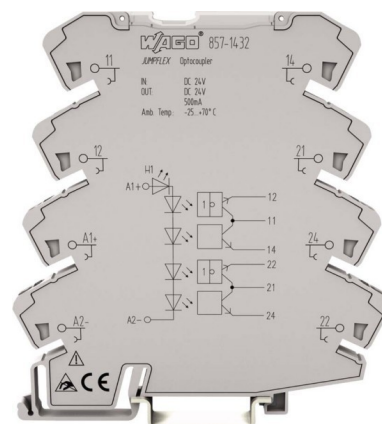

Optocoupler 24 V 24 V 0.5 A 857-1432

Allgemeine Informationen

Products_Model	ET0791516
EAN	4050821884651
Producer	WAGO Kontakttechnik
Producer-Model	857-1432
Producer-Typ	857-1432
min. Order	
Class	Optokoppler

Technische Informationen

Eingangsspannung	24...24V
Ausgangsspannung	24...24V
Bemessungsbetriebsstrom I _e	0.5A
Art des Digitalausgangs	
Mit LED-Anzeige	

[Optocoupler 24 V 24 V 0.5 A 857-1432 online kaufen](#)