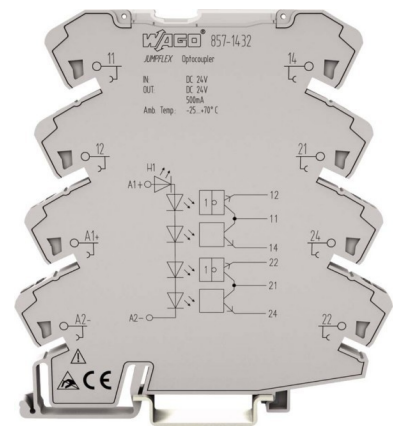

## Optocoupler 24 V 24 V 0.5 A 857-1432

### Allgemeine Informationen

Products_Model	ET0791516
EAN	4050821884651
Producer	WAGO Kontakttechnik
Producer-Model	857-1432
Producer-Typ	857-1432
min. Order	
Class	Optokoppler

### Technische Informationen

Eingangsspannung	24...24V
Ausgangsspannung	24...24V
Bemessungsbetriebsstrom I <sub>e</sub>	0.5A
Art des Digitalausgangs	
Mit LED-Anzeige	

[Optocoupler 24 V 24 V 0.5 A 857-1432 online kaufen](#)