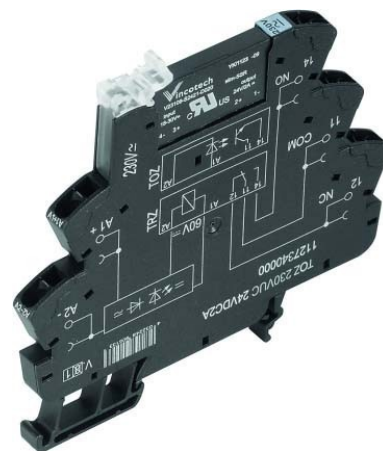

## Optocoupler 230 V 24 V 2 A 1127340000

### Allgemeine Informationen

Products_Model	ET0789847
EAN	4032248909049
Producer	Weidmüller
Producer-Model	1127340000
Producer-Typ	TOZ 230VUC 24VDC2A
min. Order	
Class	Optokoppler

### Technische Informationen

Eingangsspannung	230...230V
Ausgangsspannung	24...24V
Bemessungsbetriebsstrom I <sub>e</sub>	2A
Art des Digitalausgangs	
Mit LED-Anzeige	

[Optocoupler 230 V 24 V 2 A 1127340000 online kaufen](#)