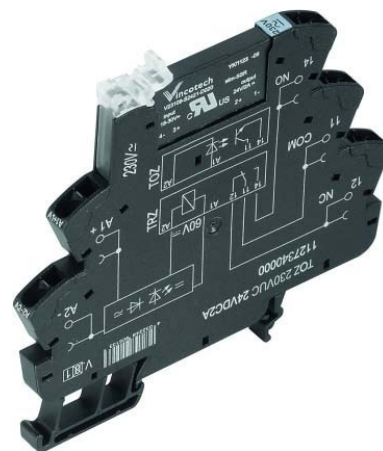

Optocoupler 230 V 24 V 2 A 1127340000

Allgemeine Informationen

Products_Model	ET0789847
EAN	4032248909049
Producer	Weidmüller
Producer-Model	1127340000
Producer-Typ	TOZ 230VUC 24VDC2A
min. Order	
Class	Optokoppler

Technische Informationen

Eingangsspannung	230...230V
Ausgangsspannung	24...24V
Bemessungsbetriebsstrom I_e	2A
Art des Digitalausgangs	
Mit LED-Anzeige	

[Optocoupler 230 V 24 V 2 A 1127340000 online kaufen](#)