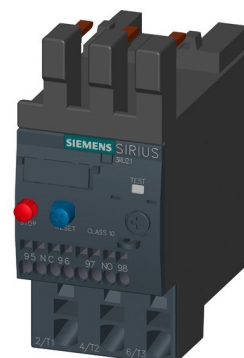

Thermal overload relay 34 A Separate positioning 3RU21264FB1

Allgemeine Informationen

Products_Model	ET0789122
EAN	4011209781078
Producer	Siemens Indus.Sector
Producer-Model	3RU21264FB1
Producer-Typ	3RU2126-4FB1
min. Order	
Class	Überlastrelais thermisch

Technische Informationen

Einstellbarer Strombereich	34...40A
Montageart	
Anschlussart Hauptstromkreis	
Anzahl der Hilfskontakte als Öffner	
Anzahl der Hilfskontakte als Scl	
Anzahl der Hilfskontakte als Wechsler	
Auslöseklasse	