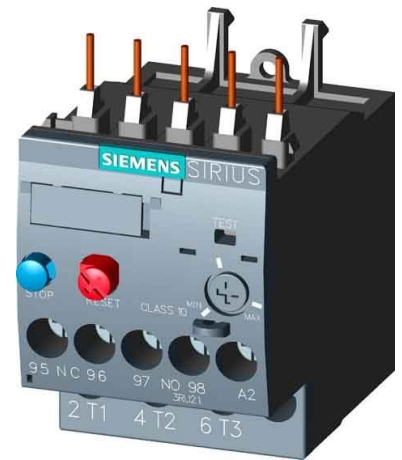

## Thermal overload relay 3.5 A Direct attachment Other 3RU21261FJ0

### Allgemeine Informationen

Products_Model	ET0789093
EAN	4011209781368
Producer	Siemens Indus.Sector
Producer-Model	3RU21261FJ0
Producer-Typ	3RU2126-1FJ0
min. Order	
Class	Überlastrelais thermisch

### Technische Informationen

Einstellbarer Strombereich	3.5...5A
Montageart	
Anschlussart Hauptstromkreis	
Anzahl der Hilfskontakte als Öffner	
Anzahl der Hilfskontakte als Scl	
Anzahl der Hilfskontakte als Wechsler	
Auslöseklasse	