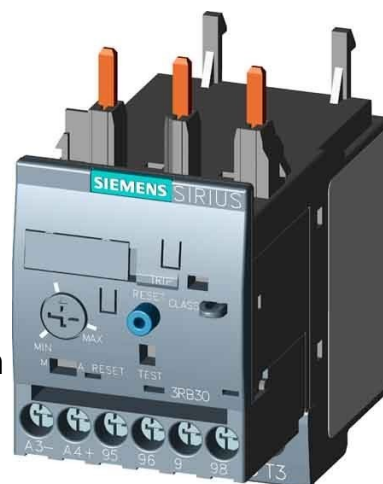

Electronic overload relay 3 A Direct attachment 3RB30162SE0

Allgemeine Informationen

Products_Model	ET0786488
EAN	4011209748897
Producer	Siemens Indus.Sector
Producer-Model	3RB30162SE0
Producer-Typ	3RB3016-2SE0
min. Order	
Class	Überlastrelais elektronisch

Technische Informationen

Einstellbarer Strombereich	3...12A
Montageart	
Anschlussart Hauptstromkreis	
Anzahl der Hilfskontakte als Öffner	
Anzahl der Hilfskontakte als Scl	
Anzahl der Hilfskontakte als Wechsler	
Auslöseklasse	

[Electronic overload relay 3 A Direct attachment 3RB30162SE0 online kaufen](#)