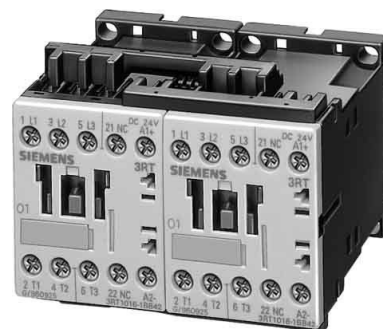

Siemens Indus.Sector Wendekombination 5,5kW/400V 48VAC S00 3RA23

Allgemeine Informationen

Artikelnummer	ET0786253
EAN	4011209835863
Hersteller	Siemens Indus.Sector
Hersteller-ArtNr	3RA23178XB302AH0
Hersteller-Typ	3RA2317-8XB30-2AH0
Verpackungseinheit	1 Stück
Artikelklasse	Schützkombination

Technische Informationen

Funktion	
Bemessungssteuerspeisespannung U_s bei AC 50 Hz	48...48V
Bemessungssteuerspeisespannung U_s bei AC 60 Hz	48...48V
Bemessungssteuerspeisespannung U_s bei DC	0V
Spannungsart zur Betätigung	AC
Bemessungsbetriebsstrom I_e bei AC-3, 400 V	12A
Bemessungsbetriebsleistung bei AC-3, 400 V	5.5kW
Anschlussart Hauptstromkreis	Federzuganschluss
Schutzart (IP)	IP20

Siemens Indus.Sector Wendekombination 5,5kW/400V 48VAC S00
 3RA2317-8XB30-2AH0 Funktion Wendeschütz,
 Bemessungssteuerspeisespannung U_s bei AC 50 Hz 48 ...

48V, Bemessungssteuerspeisespannung U_s bei AC 60 Hz 48 ...

48V, Bemessungssteuerspeisespannung U_s bei DC 0V, Spannungsart zur Betätigung AC, Bemessungsbetriebsstrom I_e bei AC-3, 400 V 12A, Bemessungsbetriebsleistung bei AC-3, 400 V 5,5kW, Anschlussart Hauptstromkreis Federzuganschluss, Schutzart (IP) IP20, Mit der Wende-Schützschialtung lässt sich die Drehrichtung eines Drehstrommotors ändern.