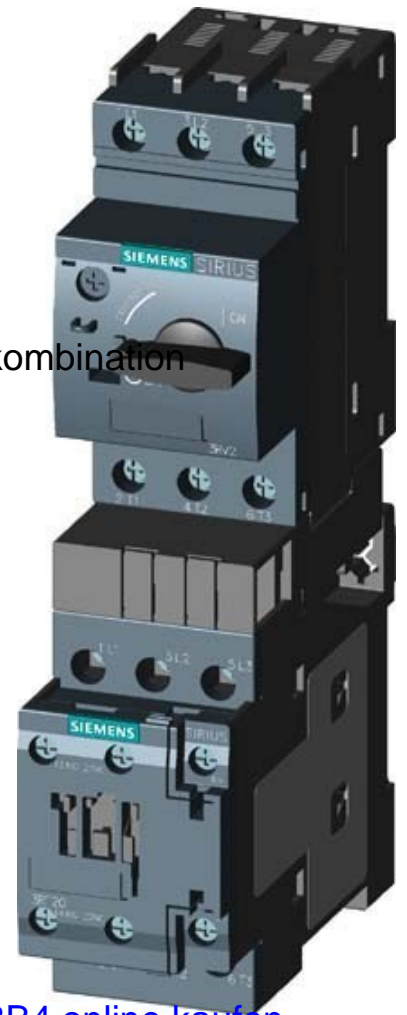

Motor starter combination Direct starter 3RA21204BE270BB4

Allgemeine Informationen

Products_Model	ET0785668
EAN	4011209895669
Producer	Siemens Indus.Sector
Producer-Model	3RA21204BE270BB4
Producer-Typ	3RA2120-4BE27-0BB4
min. Order	
Class	Motorstarter/Motorstarterkombination

Technische Informationen

Art des Motorstarters	Mit Kurzschlussauslöser
Bemessungssteuerspeisespann	0...0V
Bemessungssteuerspeisespannung	0V bei AC 60 Hz
Bemessungssteuerspeisespann	24...24V
Spannungsart zur Betätigung	
Bemessungsbetriebsstrom Ie	20A
Überlastauslöser Stromeinstellung	14...20A
Anschlussart Hauptstromkreis	
Schutzart (IP)	

[Motor starter combination Direct starter 3RA21204BE270BB4 online kaufen](#)