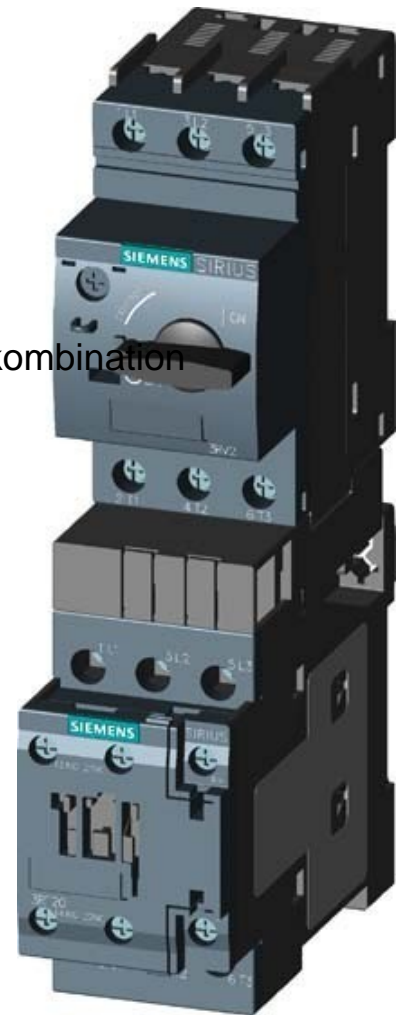

Motor starter combination Direct starter 3RA21201JD240BB4

Allgemeine Informationen

Products_Model	ET0785643
EAN	4011209860810
Producer	Siemens Indus.Sector
Producer-Model	3RA21201JD240BB4
Producer-Typ	3RA2120-1JD24-0BB4
min. Order	
Class	Motorstarter/Motorstarterkombination

Technische Informationen

Art des Motorstarters	Mit Kurzschlussauslöser
Bemessungssteuerspeisespann	0...0V
Bemessungssteuerspeisespannung	0V bei AC 60 Hz
Bemessungssteuerspeisespann	24...24V
Spannungsart zur Betätigung	
Bemessungsbetriebsleistung	bei 4kW
Bemessungsbetriebsstrom Ie	8.5A
Überlastauslöser Stromeinstell	7...10A
Anschlussart Hauptstromkreis	
Schutzart (IP)	

[Motor starter combination Direct starter 3RA21201JD240BB4 online kaufen](#)