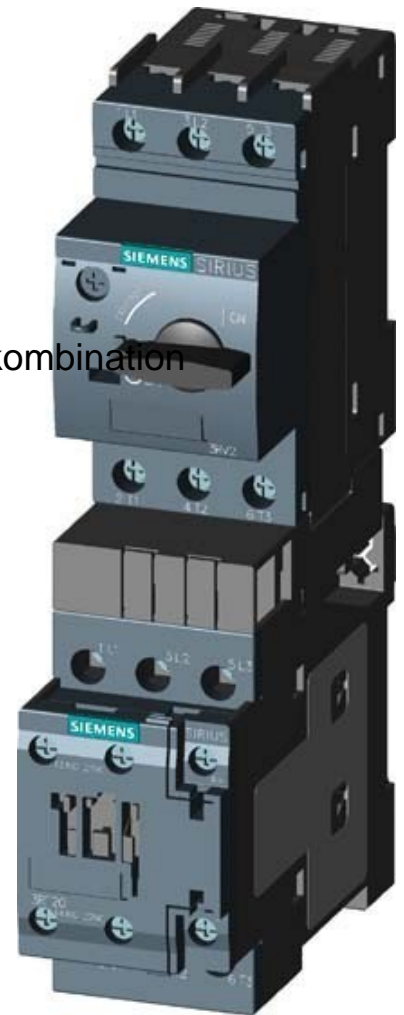

Motor starter combination Direct starter 3RA21101AE151BB4

Allgemeine Informationen

Products_Model	ET0785523
EAN	4011209795099
Producer	Siemens Indus.Sector
Producer-Model	3RA21101AE151BB4
Producer-Typ	3RA2110-1AE15-1BB4
min. Order	
Class	Motorstarter/Motorstarterkombination

Technische Informationen

Art des Motorstarters	Mit Kurzschlussauslöser
Bemessungssteuerspeisespann	0...0V
Bemessungssteuerspeisespannung	0V bei AC 60 Hz
Bemessungssteuerspeisespann	24...24V
Spannungsart zur Betätigung	
Bemessungsbetriebsleistung bei	0.55kW
Bemessungsbetriebsstrom Ie	1.5A
Überlastauslöser Stromeinstellu	1.1...1.6A
Anschlussart Hauptstromkreis	
Schutzart (IP)	

[Motor starter combination Direct starter 3RA21101AE151BB4 online kaufen](#)