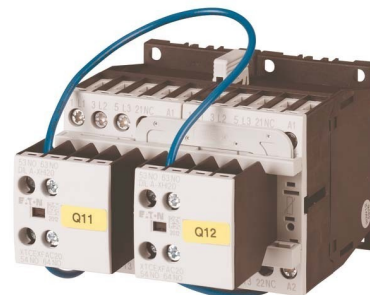

## Starter combination Reversing safety 107023

### Allgemeine Informationen

Products_Model	ET0784579
EAN	4015081067916
Producer	Eaton (Moeller)
Producer-Model	107023
Producer-Typ	DIULM12/21(24VDC)
min. Order	
Class	Schützkombination

### Technische Informationen

Funktion	
Bemessungssteuerspeisespannung	24 V bei DC
Spannungsart zur Betätigung	AC/DC
Bemessungsbetriebsleistung bei 50 V, 400 V	50 W
Anschlussart Hauptstromkreis	
Schutzart (IP)	