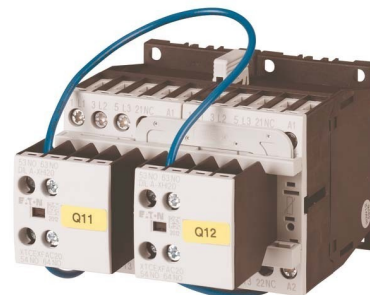

Starter combination Reversing safety 107023

Allgemeine Informationen

Products_Model	ET0784579
EAN	4015081067916
Producer	Eaton (Moeller)
Producer-Model	107023
Producer-Typ	DIULM12/21(24VDC)
min. Order	
Class	Schützkombination

Technische Informationen

Funktion	
Bemessungssteuerspeisespannung	24 V bei DC
Spannungsart zur Betätigung	AC/DC
Bemessungsbetriebsleistung bei 50 V	50 W, 400 V
Anschlussart Hauptstromkreis	
Schutzart (IP)	

[Starter combination Reversing safety 107023 online kaufen](#)