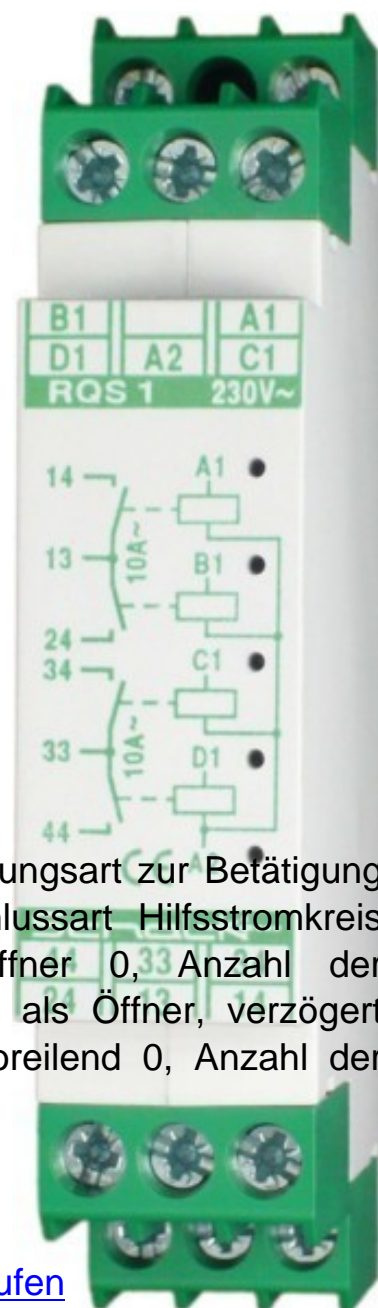

Schalk Vierfachrelais 4S 10A RQS 1 4x230V AC

Allgemeine Informationen

Artikelnummer	ET0676070
EAN	4046929601085
Hersteller	Schalk
Hersteller-ArtNr	RQS109
Hersteller-Typ	RQS 1 4x230V AC
Verpackungseinheit	1 Stück
Artikelklasse	Hilfsschütz, Relais

Technische Informationen

Spannungsart zur Betätigung	AC
Bemessungsbetriebsstrom I_e	400A
Anschlussart Hilfsstromkreis	Schraubanschluss
Anzahl der Hilfskontakte als Öffner	0
Anzahl der Hilfskontakte als Schl	0
Anzahl der Hilfskontakte als Öffner, verzögert schaltend	0
Anzahl der Hilfskontakte als Schl	0
Anzahl der Hilfskontakte als Wechsler	4

Schalk Vierfachrelais 4S 10A RQS 1 4x230V AC Spannungsart zur Betätigung AC, Bemessungsbetriebsstrom I_e , 400 V 10A, Anschlussart Hilfsstromkreis Schraubanschluss, Anzahl der Hilfskontakte als Öffner 0, Anzahl der Hilfskontakte als Schließer 0, Anzahl der Hilfskontakte als Öffner, verzögert schaltend 0, Anzahl der Hilfskontakte als Schließer, voreilend 0, Anzahl der Hilfskontakte als Wechsler 4,