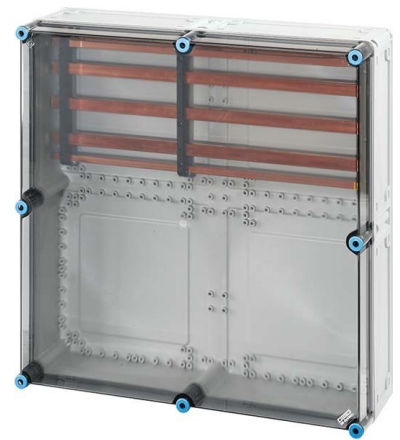

Busbar housing 400 A Plastic 4012591118091

Allgemeine Informationen

Products_Model	ET0638292
EAN	4012591118091
Producer	Hensel
Producer-Model	20001283
Producer-Typ	Mi 6855
min. Order	
Class	Sammelschienegehäuse

Technische Informationen

Mit Sammelschiene bestückt	
Bemessungsstrom Schienensystem	400A
Werkstoff des Gehäuses	
Höhe	600mm
Breite	600mm
Tiefe	170mm
Anbaumöglichkeit	
Schutzart (IP)	
Mit transparentem Deckel	
Kurzschlussfestigkeit (Icw)	30kA
Polzahl	