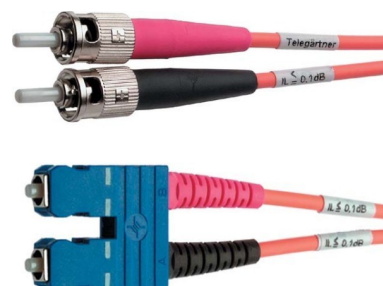

Fibre optic patch cord L00895C0025

Allgemeine Informationen

| | |
|----------------|----------------|
| Products_Model | ET4519301 |
| EAN | 4018359358679 |
| Producer | Telegärtner |
| Producer-Model | 100012633 |
| Producer-Typ | L00895C0025 |
| min. Order | |
| Class | Patchkabel LWL |

Technische Informationen

| | |
|-------------------------------|-----|
| Faserart | |
| Kategorie | |
| Anzahl der Fasern | |
| Kabeltyp | |
| Länge | 10m |
| Steckverbindertyp Anschluss 1 | |
| Steckverbindertyp Anschluss 2 | |
| APC-Ausführung | |
| Mantel-Farbe | |
| Knickschutztülle | |
| Flammwidrig | |
| Halogenfrei nach EN 50267-2-3 | |