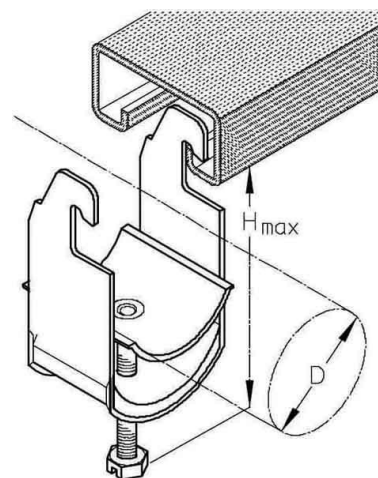

One-piece strut clamp 28 mm 32 AC

Allgemeine Informationen

Products_Model	ET0427114
EAN	4040918000422
Producer	Puk-Werke
Producer-Model	32 AC
Producer-Typ	32 AC
min. Order	
Class	Bügelschelle

Technische Informationen

Spannbereich	28...32mm
Max. Anzahl der Kabel	
Werkstoff Schelle	
Oberfläche Schelle	
Werkstoff Schraube	
Oberfläche Schraube	
Montageart	
Mit Kunststoffwanne	
Mit Metallwanne	
Halogenfrei	

[One-piece strut clamp 28 mm 32 AC online kaufen](#)