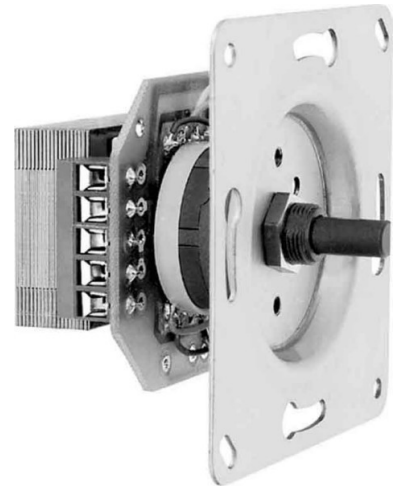

## Loudspeaker box 115-050-02-200-11

### Allgemeine Informationen

|                |                |
|----------------|----------------|
| Products_Model | ET8706589      |
| EAN            | 4043106010098  |
| Producer       | Huber+Söhne    |
| Producer-Model | 1150500220011  |
| Producer-Typ   | LST 50 BJ uP-R |
| min. Order     |                |
| Class          | Lautsprecher   |

### Technische Informationen

|                     |
|---------------------|
| Ausführung          |
| Wandmontage möglich |
| Einbau              |
| Farbe               |

[Loudspeaker box 115-050-02-200-11 online kaufen](#)