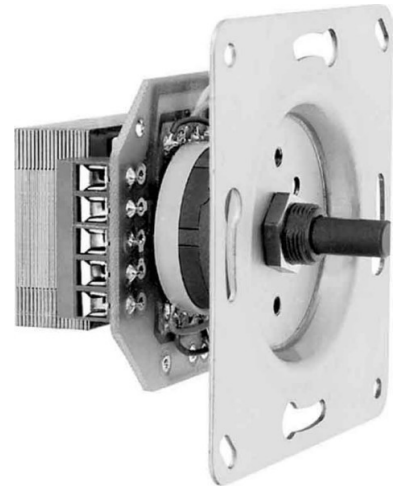

Loudspeaker box 115-050-02-200-11

Allgemeine Informationen

Products_Model	ET8706589
EAN	4043106010098
Producer	Huber+Söhne
Producer-Model	1150500220011
Producer-Typ	LST 50 BJ uP-R
min. Order	
Class	Lautsprecher

Technische Informationen

Ausführung
Wandmontage möglich
Einbau
Farbe

[Loudspeaker box 115-050-02-200-11 online kaufen](#)