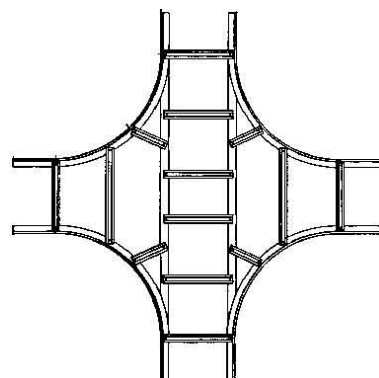

## Crosses for cable ladder Flat profile 60 mm KLK 60.603

### Allgemeine Informationen

Products_Model	ET5404040
EAN	4013339293605
Producer	Niadax
Producer-Model	KLK 60.603
Producer-Typ	KLK 60.603
min. Order	
Class	Kreuzstück für Kabelleiter

### Technische Informationen

Ausführung des Seitenholms

Ausführung der Sprosse

Kabelleiterhöhe 60mm

Kabelleiterbreite 600mm

Innenradius 500mm

Weitspann-Ausführung

Werkstoff

Rostfreier Stahl, gebeizt

Werkstoffgüte

Oberfläche

Farbe

[Crosses for cable ladder Flat profile 60 mm KLK 60.603 online kaufen](#)