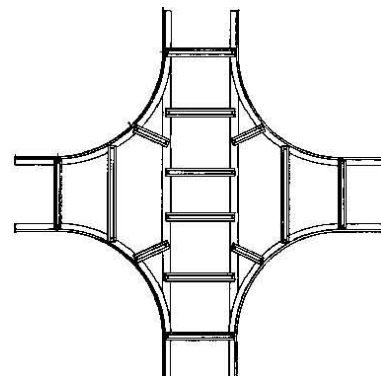

Crosses for cable ladder Flat profile 60 mm KLK 60.603

Allgemeine Informationen

Products_Model	ET5404040
EAN	4013339293605
Producer	Niadax
Producer-Model	KLK 60.603
Producer-Typ	KLK 60.603
min. Order	
Class	Kreuzstück für Kabelleiter

Technische Informationen

Ausführung des Seitenholms

Ausführung der Sprosse

Kabelleiterhöhe 60mm

Kabelleiterbreite 600mm

Innenradius 500mm

Weitspann-Ausführung

Werkstoff

Rostfreier Stahl, gebeizt

Werkstoffgüte

Oberfläche

Farbe

[Crosses for cable ladder Flat profile 60 mm KLK 60.603 online kaufen](#)