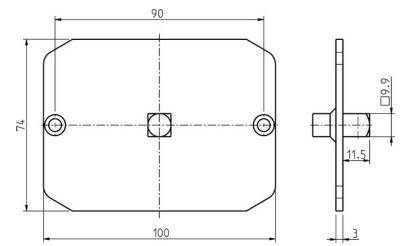

### Allgemeine Informationen

Products_Model	ET7000708
EAN	4031909013439
Producer	Rademacher
Producer-Model	93401002
Producer-Typ	4010-MHK
min. Order	
Class	Zubehör für Tor-/Rollladerantriebe