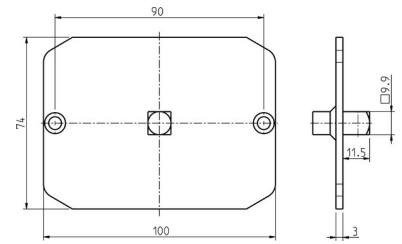

Accessories for gate-/roller-blind drive Other 93401002

Allgemeine Informationen

Products_Model	ET7000708
EAN	4031909013439
Producer	Rademacher
Producer-Model	93401002
Producer-Typ	4010-MHK
min. Order	
Class	Zubehör für Tor-/Rollladerantriebe