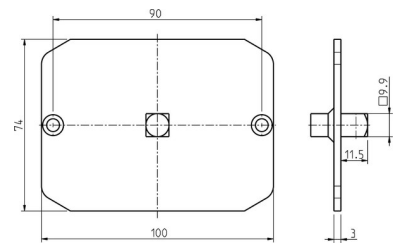

Accessories for gate-/roller-blind drive Other 93401002

Allgemeine Informationen

Products_Model	ET7000708
EAN	4031909013439
Producer	Rademacher
Producer-Model	93401002
Producer-Typ	4010-MHK
min. Order	
Class	Zubehör für Tor-/Rollladerantriebe