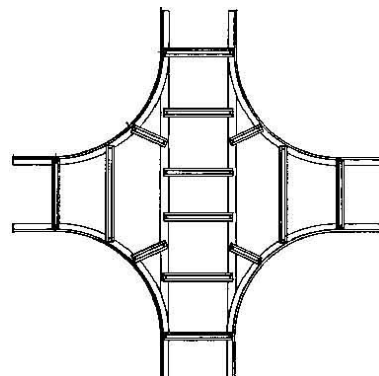

## Crosses for cable ladder Flat profile 60 mm KLK 60.203

### Allgemeine Informationen

Products_Model	ET5404034
EAN	4013339293209
Producer	Niadax
Producer-Model	KLK 60.203
Producer-Typ	KLK 60.203
min. Order	
Class	Kreuzstück für Kabelleiter

### Technische Informationen

Ausführung des Seitenholms

Ausführung der Sprosse

Kabelleiterhöhe 60mm

Kabelleiterbreite 200mm

Innenradius 500mm

Weitspann-Ausführung

Werkstoff