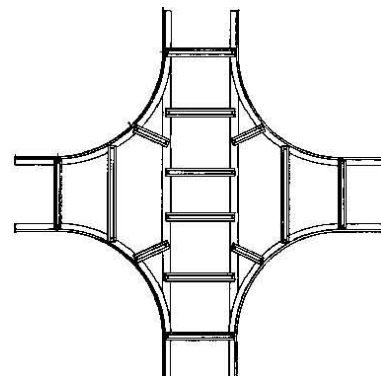

## Crosses for cable ladder Flat profile 60 mm KLK 60.203

### Allgemeine Informationen

Products_Model	ET5404034
EAN	4013339293209
Producer	Niadax
Producer-Model	KLK 60.203
Producer-Typ	KLK 60.203
min. Order	
Class	Kreuzstück für Kabelleiter

### Technische Informationen

Ausführung des Seitenholms

Ausführung der Sprosse

Kabelleiterhöhe 60mm

Kabelleiterbreite 200mm

Innenradius 500mm

Weitspann-Ausführung

Werkstoff

Rostfreier Stahl, gebeizt

Werkstoffgüte

Oberfläche

Farbe

[Crosses for cable ladder Flat profile 60 mm KLK 60.203 online kaufen](#)