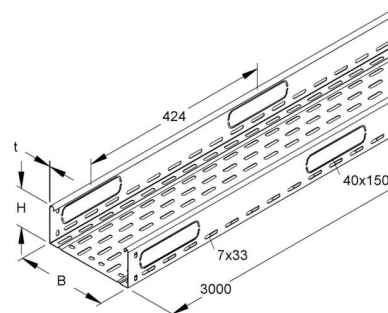

Cable tray/wide span cable tray 85 mm 300 mm RLCPV 85.300 OV

Allgemeine Informationen

Products_Model	ET5409472
EAN	4013339031634
Producer	Niadax
Producer-Model	RLCPV 85.300 OV
Producer-Typ	RLCPV 85.300 OV
min. Order	
Class	Kabelrinne/Weitspannkabelrinne

Technische Informationen

Höhe	85mm
Breite	300mm
Materialstärke	1mm
Länge	3000mm
Seitenlochung	
Montagelochung im Boden	
NATO-Lochbild	
Ausführung	
Weitspann-Ausführung	
Geeignet für Funktionserhalt	
Werkstoff	
Rostfreier Stahl, gebeizt	
Werkstoffgüte	
Oberfläche	
Farbe	

[Cable tray/wide span cable tray 85 mm 300 mm RLCPV 85.300 OV online kaufen](#)