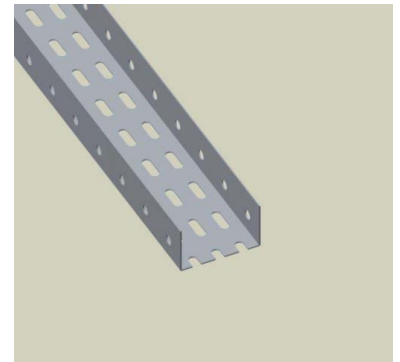

Support/Profile rail 66808

Allgemeine Informationen

| | |
|----------------|---------------------|
| Products_Model | ET5409028 |
| EAN | 8428884001869 |
| Producer | Unex |
| Producer-Model | 66808 |
| Producer-Typ | 66808 |
| min. Order | |
| Class | Stiel/Profilschiene |

Technische Informationen

| | |
|------------------------------|-------|
| Länge | 250mm |
| Breite | 86mm |
| Höhe | 50mm |
| Schlitzbreite | 27mm |
| Materialstärke | 2.5mm |
| Profilform | |
| Ausführung | |
| Art der Lochung | |
| Mit Zahnung | |
| Abbrechbar | |
| Geeignet für Funktionserhalt | |
| Werkstoff | |
| Werkstoffgüte | |
| Oberfläche | |
| Farbe | |
| RAL-Nummer | |