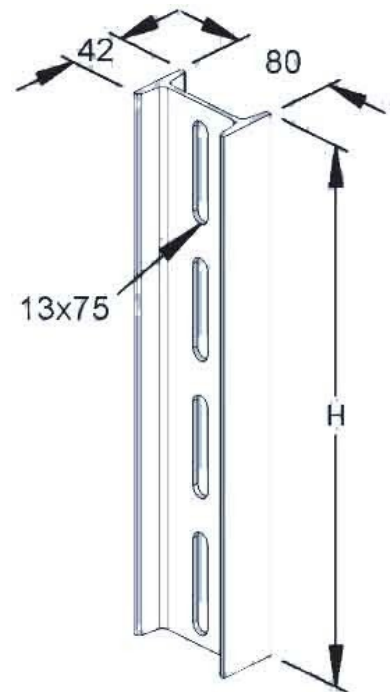

Support/Profile rail 400 mm 80 mm 42 mm 16A1-400

Allgemeine Informationen

Products_Model	ET5408704
EAN	4046847007853
Producer	Rico
Producer-Model	16A1-400
Producer-Typ	16A1-400
min. Order	
Class	Stiel/Profilschiene

Technische Informationen

Länge	400mm
Breite	80mm
Höhe	42mm
Profilform	
Ausführung	
Art der Lochung	
Lochbreite	13mm
Mit Zahnung	
Geeignet für Funktionserhalt	
Werkstoff	
Werkstoffgüte	
Oberfläche	
Farbe	

[Support/Profile rail 400 mm 80 mm 42 mm 16A1-400 online kaufen](#)