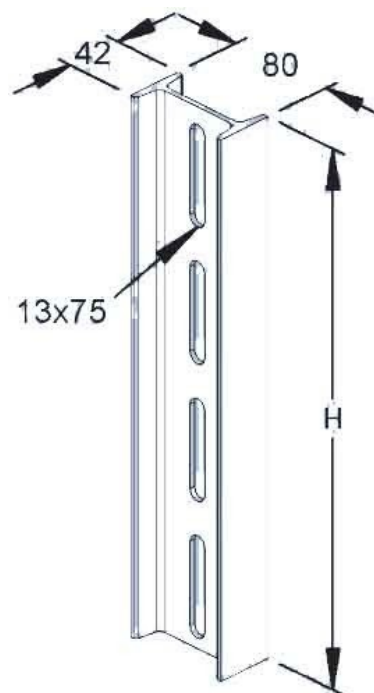

## Support/Profile rail 400 mm 80 mm 42 mm 16A1-400

### Allgemeine Informationen

Products_Model	ET5408704
EAN	4046847007853
Producer	Rico
Producer-Model	16A1-400
Producer-Typ	16A1-400
min. Order	
Class	Stiel/Profilschiene

### Technische Informationen

Länge	400mm
Breite	80mm
Höhe	42mm
Profilform	
Ausführung	
Art der Lochung	
Lochbreite	13mm
Mit Zahnung	
Geeignet für Funktionserhalt	
Werkstoff	
Werkstoffgüte	
Oberfläche	
Farbe	

[Support/Profile rail 400 mm 80 mm 42 mm 16A1-400 online kaufen](#)