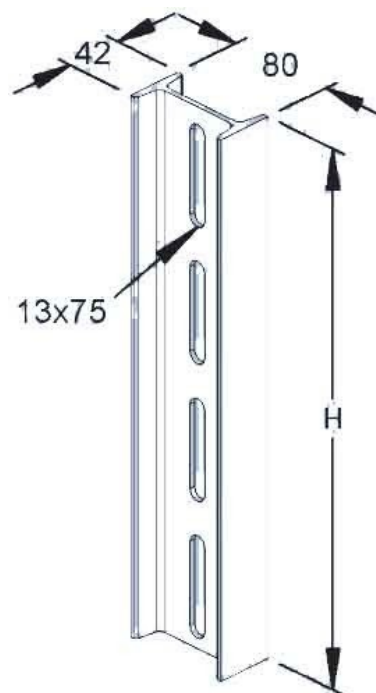

Support/Profile rail 400 mm 80 mm 42 mm 16A1-400

Allgemeine Informationen

Products_Model	ET5408704
EAN	4046847007853
Producer	Rico
Producer-Model	16A1-400
Producer-Typ	16A1-400
min. Order	
Class	Stiel/Profilschiene

Technische Informationen

Länge	400mm
Breite	80mm
Höhe	42mm
Profilform	
Ausführung	
Art der Lochung	
Lochbreite	13mm
Mit Zahnung	
Geeignet für Funktionserhalt	
Werkstoff	
Werkstoffgüte	
Oberfläche	
Farbe	

[Support/Profile rail 400 mm 80 mm 42 mm 16A1-400 online kaufen](#)