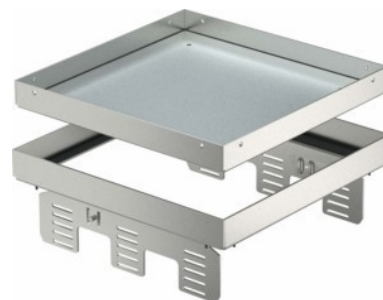

Cassette frame with cassette 243 mm 90 mm 20 mm 7409066

Allgemeine Informationen

Products_Model	ET5301149
EAN	4012195868088
Producer	OBO Bettermann
Producer-Model	7409066
Producer-Typ	RKN2 UZD3 9VS20
min. Order	
Class	Kassettenrahmen mit Kassette

Technische Informationen

Nenngröße	243mm
Kassettenhöhe	90mm
Bodenbelagausparung	20mm
Bodenpflege	
Ausführung	
Geeignet für	
Werkstoff	
Anzahl der Leitungsauslässe	
Farbe Leitungsauslass	
Geräteträger zur Aufnahme von Gerätebechern	
Anzahl der einbaubaren Geräte	
Anzahl der Gerätebecher	

[Cassette frame with cassette 243 mm 90 mm 20 mm 7409066 online kaufen](#)