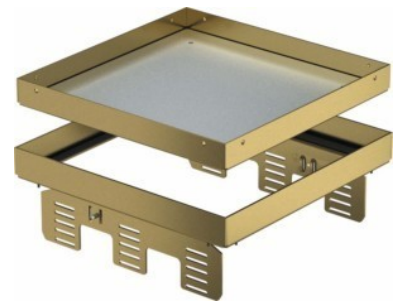

## Cassette frame with cassette 243 mm 95 mm 25 mm 7409064

### Allgemeine Informationen

Products_Model	ET5301148
EAN	4012195868002
Producer	OBO Bettermann
Producer-Model	7409064
Producer-Typ	RKN2 UZD3 9MS25
min. Order	
Class	Kassettenrahmen mit Kassette

### Technische Informationen

Nenngröße	243mm
Kassettenhöhe	95mm
Bodenbelagausparung	25mm
Bodenpflege	
Ausführung	
Geeignet für	
Werkstoff	
Anzahl der Leitungsauslässe	
Farbe Leitungsauslass	
Geräteträger zur Aufnahme von Gerätebechern	
Anzahl der einbaubaren Geräte	
Anzahl der Gerätebecher	

[Cassette frame with cassette 243 mm 95 mm 25 mm 7409064 online kaufen](#)