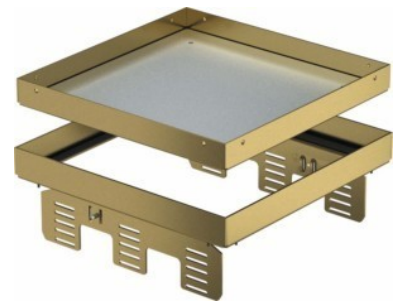

Cassette frame with cassette 243 mm 95 mm 25 mm 7409064

Allgemeine Informationen

Products_Model	ET5301148
EAN	4012195868002
Producer	OBO Bettermann
Producer-Model	7409064
Producer-Typ	RKN2 UZD3 9MS25
min. Order	
Class	Kassettenrahmen mit Kassette

Technische Informationen

Nenngröße	243mm
Kassettenhöhe	95mm
Bodenbelagausparung	25mm
Bodenpflege	
Ausführung	
Geeignet für	
Werkstoff	
Anzahl der Leitungsauslässe	
Farbe Leitungsauslass	
Geräteträger zur Aufnahme von Gerätebechern	
Anzahl der einbaubaren Geräte	
Anzahl der Gerätebecher	

[Cassette frame with cassette 243 mm 95 mm 25 mm 7409064 online kaufen](#)