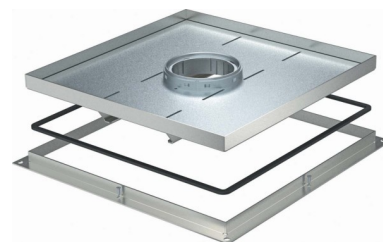

## Cassette frame with cassette 7409546

### Allgemeine Informationen

Products_Model	ET5301091
EAN	4012195870166
Producer	OBO Bettermann
Producer-Model	7409546
Producer-Typ	RKF2 SL2 V3 30
min. Order	
Class	Kassettenrahmen mit Kassette

### Technische Informationen

Kassettenhöhe	30mm
Bodenpflege	
Ausführung	
Werkstoff	
Ausführung Leitungsauslass	

[Cassette frame with cassette 7409546 online kaufen](#)