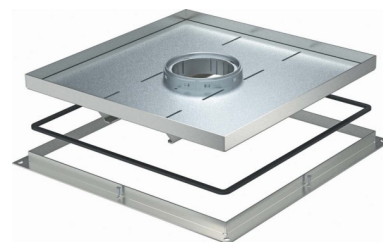

Cassette frame with cassette 7409546

Allgemeine Informationen

Products_Model	ET5301091
EAN	4012195870166
Producer	OBO Bettermann
Producer-Model	7409546
Producer-Typ	RKF2 SL2 V3 30
min. Order	
Class	Kassettenrahmen mit Kassette

Technische Informationen

Kassettenhöhe	30mm
Bodenpflege	
Ausführung	
Werkstoff	
Ausführung Leitungsauslass	

[Cassette frame with cassette 7409546 online kaufen](#)