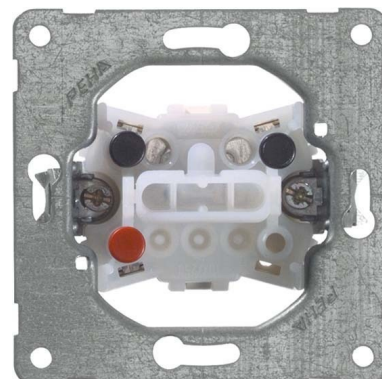

## Switch 2-pole switch Rocker/button Basic element 00190211

### Allgemeine Informationen

Products_Model	ET0823046
EAN	4010105190212
Producer	Peha
Producer-Model	00190211
Producer-Typ	D 512
min. Order	
Class	Installationsschalter

### Technische Informationen

Schaltungsart	
Bedienungsart	
Zusammenstellung	
Anzahl der Module (bei Modulbauweise)	
Tastschalter	
Anzahl der Betätigungswippen	
Montageart	
Befestigungsart	
Werkstoff	
Werkstoffgüte	
Halogenfrei	
Oberfläche	
Ausführung der Oberfläche	
Farbe	
Beleuchtungsfunktion	
Geeignet für Schutzart (IP)	
Nennspannung	250V
Bemessungsstrom	10A
Schaltstrom für Leuchtstofflamp 6AX	
Rückmeldekontakt	
Anschlussart	
Waschmaschinenschalter	

[Switch 2-pole switch Rocker/button Basic element 00190211 online kaufen](#)