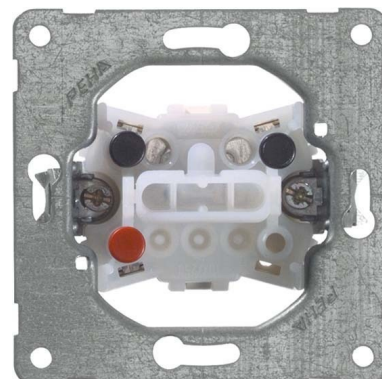

Switch 2-pole switch Rocker/button Basic element 00190211

Allgemeine Informationen

Products_Model	ET0823046
EAN	4010105190212
Producer	Peha
Producer-Model	00190211
Producer-Typ	D 512
min. Order	
Class	Installationsschalter

Technische Informationen

Schaltungsart	
Bedienungsart	
Zusammenstellung	
Anzahl der Module (bei Modulbauweise)	
Tastschalter	
Anzahl der Betätigungswippen	
Montageart	
Befestigungsart	
Werkstoff	
Werkstoffgüte	
Halogenfrei	
Oberfläche	
Ausführung der Oberfläche	
Farbe	
Beleuchtungsfunktion	
Geeignet für Schutzart (IP)	
Nennspannung	250V
Bemessungsstrom	10A
Schaltstrom für Leuchtstofflamp 6AX	
Rückmeldekontakt	
Anschlussart	
Waschmaschinenschalter	

[Switch 2-pole switch Rocker/button Basic element 00190211 online kaufen](#)