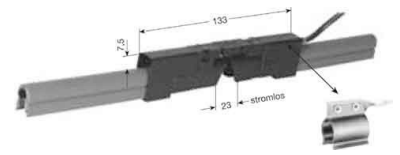

Accessories for busbar trunks Other 0165025/00

Allgemeine Informationen

Products_Model	ET1601736
EAN	
Producer	Vahle
Producer-Model	0165025/00
Producer-Typ	LT/LT-U 10
min. Order	
Class	Zubehör für Schienenverteiler

Technische Informationen

Art des Zubehörs

[Accessories for busbar trunks Other 0165025/00 online kaufen](#)