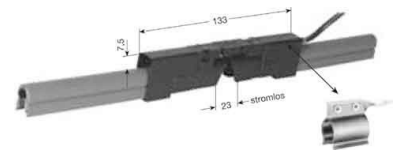

Vahle Luft-Trennstelle LT/LT-U 10

Allgemeine Informationen

Artikelnummer	ET1601736
EAN	
Hersteller	Vahle
Hersteller-ArtNr	0165025/00
Hersteller-Typ	LT/LT-U 10
Verpackungseinheit	1 Stück
Artikelklasse	Zubehör für Schienenverteiler

Technische Informationen

Art des Zubehörs

Vahle Luft-Trennstelle LT/LT-U 10 Art des Zubehörs sonstige,

[Vahle Luft-Trennstelle LT/LT-U 10 online kaufen](#)