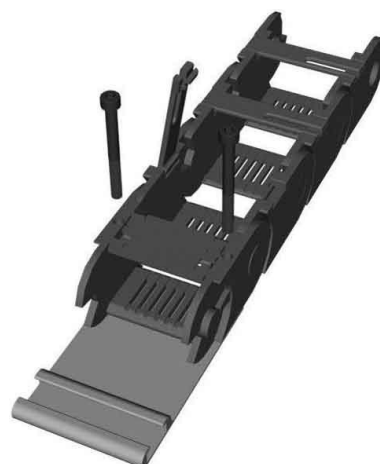

Cable guide chain 68 mm 25 mm 6024.068.005

Allgemeine Informationen

| | |
|----------------|-------------------|
| Products_Model | ET0538715 |
| EAN | 4025113205186 |
| Producer | Flexa |
| Producer-Model | 16024068005 |
| Producer-Typ | PL4-68-5F |
| min. Order | |
| Class | Kabelschleppkette |

Technische Informationen

| | |
|-------------------------|-------|
| Werkstoff | |
| Innenbreite | 68mm |
| Innenhöhe | 25mm |
| Außenbreite | 80mm |
| Außenhöhe | 30mm |
| Biegeradius | 50mm |
| Max. freitragende Länge | 2300m |
| Multiaxiale Bewegung | |
| Mit Anschlussset | |
| Mit Trennwand | |
| Mit Zugentlastung | |
| Anzahl der Verbindungen | |
| Länge | 1m |
| Öffnungsprinzip | |