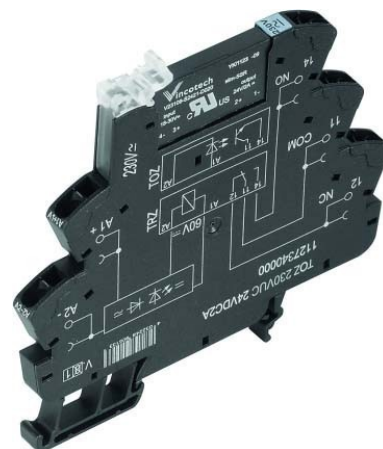

## Optocoupler 24 V 24 V 2 A 1127300000

### Allgemeine Informationen

Products_Model	ET0789850
EAN	4032248908882
Producer	Weidmüller
Producer-Model	1127300000
Producer-Typ	TOZ 24VUC 24VDC2A
min. Order	
Class	Optokoppler

### Technische Informationen

Eingangsspannung	24...24V
Ausgangsspannung	24...24V
Bemessungsbetriebsstrom I <sub>e</sub>	2A
Art des Digitalausgangs	
Mit LED-Anzeige	

[Optocoupler 24 V 24 V 2 A 1127300000 online kaufen](#)