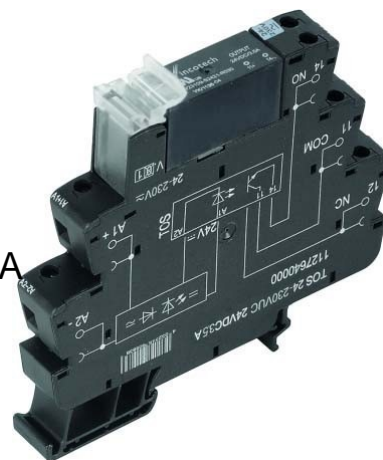

Optocoupler 24 V 24 V 3.5 A 1127640000

Allgemeine Informationen

Products_Model	ET0789845
EAN	4032248909216
Producer	Weidmüller
Producer-Model	1127640000
Producer-Typ	TOS24230VUC24VDC3,5A
min. Order	
Class	Optokoppler

Technische Informationen

Eingangsspannung	24...230V
Ausgangsspannung	24...24V
Bemessungsbetriebsstrom I_e	3.5A
Art des Digitalausgangs	
Mit LED-Anzeige	

[Optocoupler 24 V 24 V 3.5 A 1127640000 online kaufen](#)