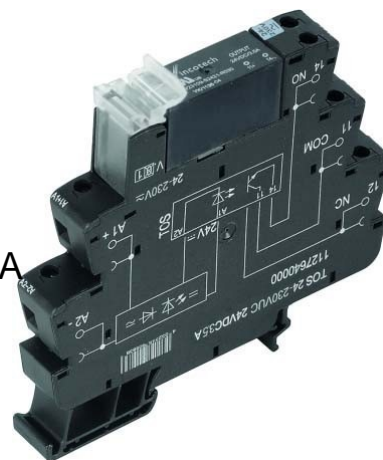

## Optocoupler 24 V 24 V 3.5 A 1127640000

### Allgemeine Informationen

Products_Model	ET0789845
EAN	4032248909216
Producer	Weidmüller
Producer-Model	1127640000
Producer-Typ	TOS24230VUC24VDC3,5A
min. Order	
Class	Optokoppler

### Technische Informationen

Eingangsspannung	24...230V
Ausgangsspannung	24...24V
Bemessungsbetriebsstrom I <sub>e</sub>	3.5A
Art des Digitalausgangs	
Mit LED-Anzeige	

[Optocoupler 24 V 24 V 3.5 A 1127640000 online kaufen](#)