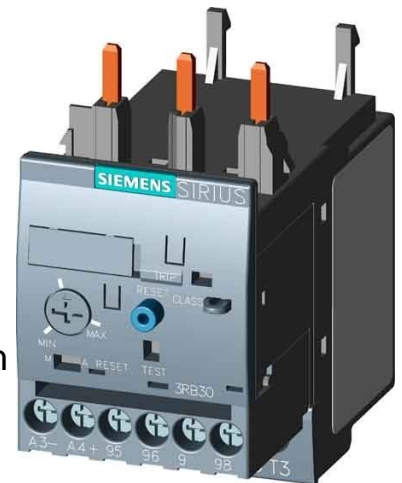

## Electronic overload relay 1 A Direct attachment 3RB31134PE0

### Allgemeine Informationen

Products_Model	ET0786576
EAN	4011209749085
Producer	Siemens Indus.Sector
Producer-Model	3RB31134PE0
Producer-Typ	3RB3113-4PE0
min. Order	
Class	Überlastrelais elektronisch

### Technische Informationen

Einstellbarer Strombereich	1...4A
Montageart	
Anschlussart Hauptstromkreis	
Anzahl der Hilfskontakte als Öffner	
Anzahl der Hilfskontakte als Scl	
Anzahl der Hilfskontakte als Wechsler	
Auslöseklasse	

[Electronic overload relay 1 A Direct attachment 3RB31134PE0 online kaufen](#)