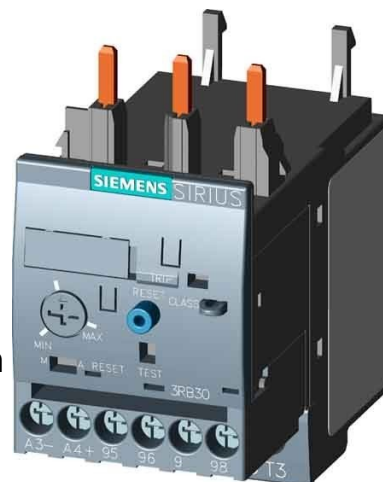

Electronic overload relay 0.32 A Direct attachment 3RB31134NE0

Allgemeine Informationen

Products_Model	ET0786574
EAN	4011209749078
Producer	Siemens Indus.Sector
Producer-Model	3RB31134NE0
Producer-Typ	3RB3113-4NE0
min. Order	
Class	Überlastrelais elektronisch

Technische Informationen

Einstellbarer Strombereich	0.32...1.25A
Montageart	
Anschlussart Hauptstromkreis	
Anzahl der Hilfskontakte als Öffner	
Anzahl der Hilfskontakte als Scl	
Anzahl der Hilfskontakte als Wechsler	
Auslöseklasse	

[Electronic overload relay 0.32 A Direct attachment 3RB31134NE0 online kaufen](#)