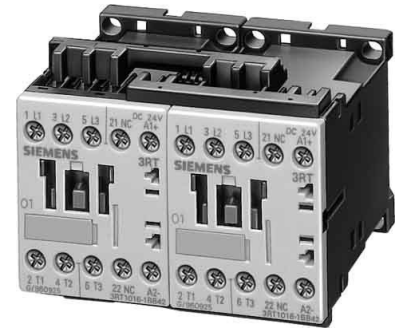

Siemens Indus.Sector Wendekombination 15kW/400V 110VAC S0 3RA232

Allgemeine Informationen

Artikelnummer	ET0786329
EAN	4011209836426
Hersteller	Siemens Indus.Sector
Hersteller-ArtNr	3RA23278XB302AK6
Hersteller-Typ	3RA2327-8XB30-2AK6
Verpackungseinheit	1 Stück
Artikelklasse	Schützkombination

Technische Informationen

Funktion	
Bemessungssteuerspeisespannung U_s bei AC 50 Hz	110V
Bemessungssteuerspeisespannung U_s bei AC 60 Hz	120V
Bemessungssteuerspeisespannung U_s bei DC	0V
Spannungsart zur Betätigung	AC
Bemessungsbetriebsstrom I_e bei AC-3, 400 V	32A
Bemessungsbetriebsleistung bei AC-3, 400 V	15kW
Anschlussart Hauptstromkreis	Federzuganschluss
Schutzart (IP)	IP20

Siemens Indus.Sector Wendekombination 15kW/400V 110VAC S0
 3RA2327-8XB30-2AK6 Funktion Wendeschütz,
 Bemessungssteuerspeisespannung U_s bei AC 50 Hz 110 ...

110V, Bemessungssteuerspeisespannung U_s bei AC 60 Hz 120 ...

120V, Bemessungssteuerspeisespannung U_s bei DC 0V, Spannungsart zur Betätigung AC, Bemessungsbetriebsstrom I_e bei AC-3, 400 V 32A, Bemessungsbetriebsleistung bei AC-3, 400 V 15kW, Anschlussart Hauptstromkreis Federzuganschluss, Schutzart (IP) IP20, Mit der Wende-Schützschialtung lässt sich die Drehrichtung eines Drehstrommotors ändern.