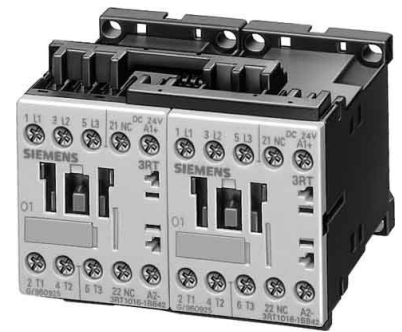

Starter combination Reversing safety 110 V 3RA23178XB302AF0

Allgemeine Informationen

Products_Model	ET0786252
EAN	4011209835870
Producer	Siemens Indus.Sector
Producer-Model	3RA23178XB302AF0
Producer-Typ	3RA2317-8XB30-2AF0
min. Order	
Class	Schützkombination

Technische Informationen

Funktion	
Bemessungssteuerspeisespannung	110 V AC 50 Hz
Bemessungssteuerspeisespannung	110...110V
Bemessungssteuerspeisespannung	0V bei DC
Spannungsart zur Betätigung	
Bemessungsbetriebsstrom I _e bei 2 AC-3, 400 V	
Bemessungsbetriebsleistung bei 2 AC-3	5.5kW
Anschlussart Hauptstromkreis	
Schutzart (IP)	

[Starter combination Reversing safety 110 V 3RA23178XB302AF0 online kaufen](#)