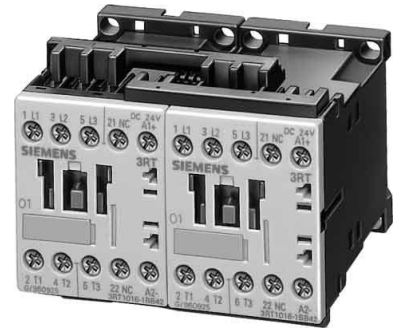

Siemens Indus.Sector Wendekombination 4kW/400V 48VAC S00 3RA2316

Allgemeine Informationen

| | |
|--------------------|----------------------|
| Artikelnummer | ET0786230 |
| EAN | 4011209835658 |
| Hersteller | Siemens Indus.Sector |
| Hersteller-ArtNr | 3RA23168XB301AH0 |
| Hersteller-Typ | 3RA2316-8XB30-1AH0 |
| Verpackungseinheit | 1 Stück |
| Artikelklasse | Schützkombination |

Technische Informationen

| | |
|---|------------------|
| Funktion | |
| Bemessungssteuerspeisespannung U_s bei AC 50 Hz | 48...48V |
| Bemessungssteuerspeisespannung U_s bei DC | 0V |
| Spannungsart zur Betätigung | AC |
| Bemessungsbetriebsstrom I_e bei AC-3, 400 V | 9A |
| Bemessungsbetriebsleistung bei AC-3, 400 V | 4kW |
| Anschlussart Hauptstromkreis | Schraubanschluss |
| Schutzart (IP) | IP20 |

Siemens Indus.Sector Wendekombination 4kW/400V 48VAC S00
 3RA2316-8XB30-1AH0 Funktion Wendeschütz,
 Bemessungssteuerspeisespannung U_s bei AC 50 Hz 48 ...

48V, Bemessungssteuerspeisespannung U_s bei AC 60 Hz 48 ...

48V, Bemessungssteuerspeisespannung U_s bei DC 0V, Spannungsart zur Betätigung AC, Bemessungsbetriebsstrom I_e bei AC-3, 400 V 9A, Bemessungsbetriebsleistung bei AC-3, 400 V 4kW, Anschlussart Hauptstromkreis Schraubanschluss, Schutzart (IP) IP20, Mit der Wende-Schützschialtung lässt sich die Drehrichtung eines Drehstrommotors ändern.