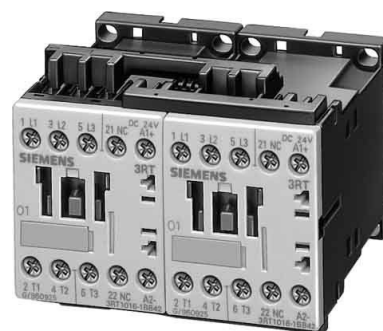

Starter combination Reversing safety 3RA23158XB301BW4

Allgemeine Informationen

| | |
|----------------|----------------------|
| Products_Model | ET0786218 |
| EAN | 4011209835566 |
| Producer | Siemens Indus.Sector |
| Producer-Model | 3RA23158XB301BW4 |
| Producer-Typ | 3RA2315-8XB30-1BW4 |
| min. Order | |
| Class | Schützkombination |

Technische Informationen

| | |
|---|---------------------|
| Funktion | |
| Bemessungssteuerspeisespannung | 0...0V bei AC 50 Hz |
| Bemessungssteuerspeisespannung | 0...0V |
| Bemessungssteuerspeisespannung | 48...48V bei DC |
| Spannungsart zur Betätigung | |
| Bemessungsbetriebsstrom I _e bei AC-3 | 7 A, 400 V |
| Bemessungsbetriebsleistung bei AC-3 | 3 kW |
| Anschlussart Hauptstromkreis | |
| Schutzart (IP) | |

[Starter combination Reversing safety 3RA23158XB301BW4 online kaufen](#)