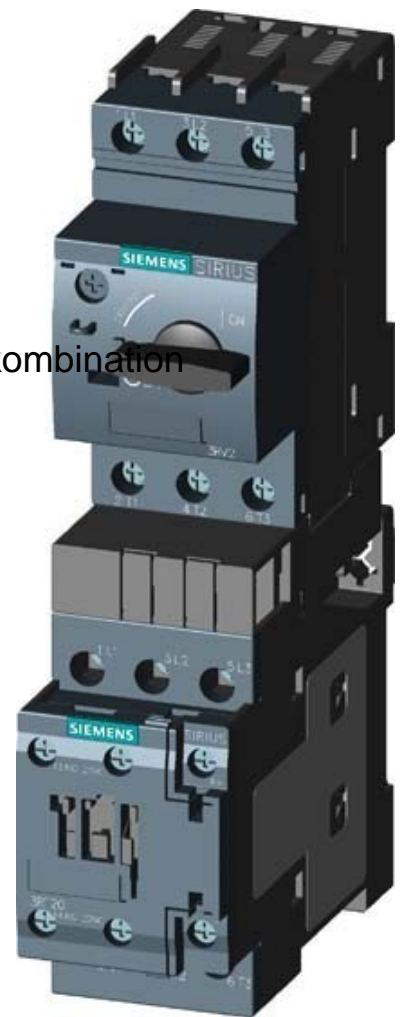

Motor starter combination Direct starter 3RA21104AD181BB4

Allgemeine Informationen

Products_Model	ET0785621
EAN	4011209796706
Producer	Siemens Indus.Sector
Producer-Model	3RA21104AD181BB4
Producer-Typ	3RA2110-4AD18-1BB4
min. Order	
Class	Motorstarter/Motorstarterkombination

Technische Informationen

Art des Motorstarters	Mit Kurzschlussauslöser
Bemessungssteuerspeisespann	0...0V
Bemessungssteuerspeisespannung	0V bei AC 60 Hz
Bemessungssteuerspeisespann	24...24V
Spannungsart zur Betätigung	
Bemessungsbetriebsleistung bei	7.5kW
Bemessungsbetriebsstrom Ie	15.5A
Überlastauslöser Stromeinstellu	11...16A
Anschlussart Hauptstromkreis	
Schutzart (IP)	

[Motor starter combination Direct starter 3RA21104AD181BB4 online kaufen](#)