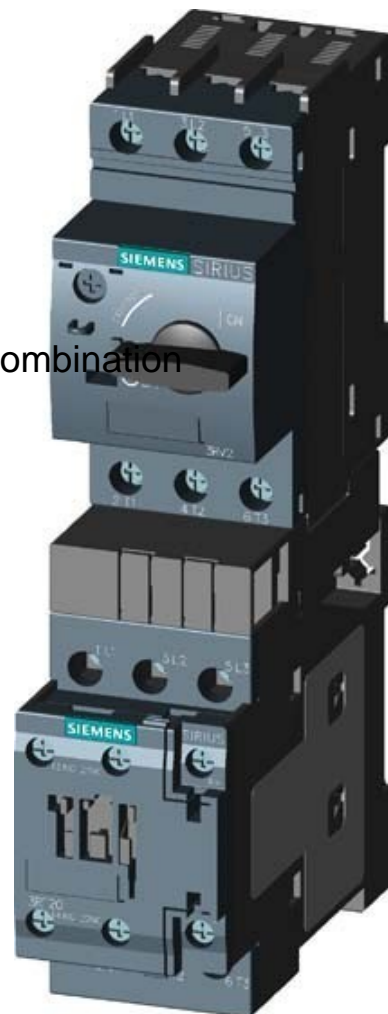

Motor starter combination Direct starter 3RA21104AD181BB4

Allgemeine Informationen

Products_Model	ET0785621
EAN	4011209796706
Producer	Siemens Indus.Sector
Producer-Model	3RA21104AD181BB4
Producer-Typ	3RA2110-4AD18-1BB4
min. Order	
Class	Motorstarter/Motorstarterkombination

Technische Informationen

Art des Motorstarters	Mit Kurzschlussauslöser
Bemessungssteuerspeisespann	0...0V
Bemessungssteuerspeisespannung	0V bei AC 60 Hz
Bemessungssteuerspeisespann	24...24V
Spannungsart zur Betätigung	
Bemessungsbetriebsleistung bei	7.5kW
Bemessungsbetriebsstrom Ie	15.5A
Überlastauslöser Stromeinstellu	11...16A
Anschlussart Hauptstromkreis	
Schutzart (IP)	

[Motor starter combination Direct starter 3RA21104AD181BB4 online kaufen](#)