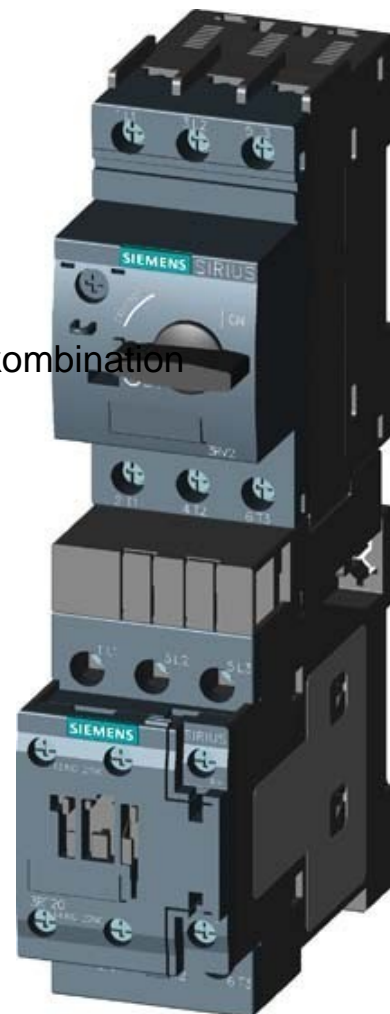

Motor starter combination Direct starter 3RA21100FA151BB4

Allgemeine Informationen

Products_Model	ET0785387
EAN	4011209793712
Producer	Siemens Indus.Sector
Producer-Model	3RA21100FA151BB4
Producer-Typ	3RA2110-0FA15-1BB4
min. Order	
Class	Motorstarter/Motorstarterkombination

Technische Informationen

Art des Motorstarters	Mit Kurzschlussauslöser
Bemessungssteuerspeisespann	0...0V
Bemessungssteuerspeisespannung	0V bei AC 60 Hz
Bemessungssteuerspeisespann	24...24V
Spannungsart zur Betätigung	
Bemessungsbetriebsleistung bei	0.12kW
Bemessungsbetriebsstrom Ie	0.4A
Überlastauslöser Stromeinstellu	0.35...0.5A
Anschlussart Hauptstromkreis	
Schutzart (IP)	

[Motor starter combination Direct starter 3RA21100FA151BB4 online kaufen](#)