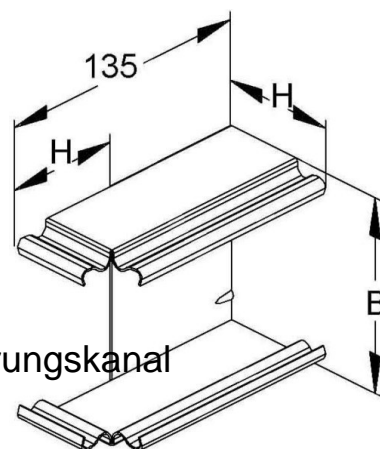

Niedax Außeneckeinsatz LUAE 60.200 W

Allgemeine Informationen

Artikelnummer	ET5206044
EAN	4013339767601
Hersteller	Niedax
Hersteller-ArtNr	LUAE 60.200 W
Hersteller-Typ	LUAE 60.200 W
Verpackungseinheit	1 Stück
Artikelklasse	Außeneck für Leitungsführungskanal

Technische Informationen

Höhe	60mm
Breite	200mm
Ausführung	
Winkel	90...90°
Werkstoff	
Werkstoffgüte	
Halogenfrei	
Geeignet für Funktionserhalt	
Oberfläche	
Farbe	
RAL-Nummer	
Schutzfolie	
Befestigungsart	

Niedax Außeneckeinsatz LUAE 60.200 W Höhe 60mm, Breite 200mm, Ausführung Unterteil, Winkel 90 ...

90°, Werkstoff Stahl, Werkstoffgüte sonstige, Halogenfrei, Oberfläche bandverzinkt und beschichtet, Farbe cremeweiß, RAL-Nummer 9001, Befestigungsart Bodenlochung,