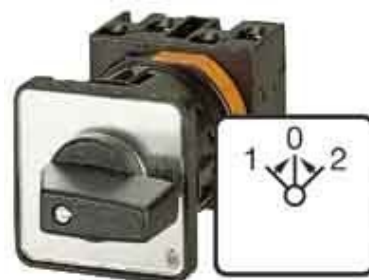

## Off-load switch Reverser 3 024609

### Allgemeine Informationen

Products_Model	ET0721026
EAN	4015080246091
Producer	Eaton (Moeller)
Producer-Model	024609
Producer-Typ	T0-3-8216/E
min. Order	
Class	Lastschalter

### Technische Informationen

Ausführung	
Polzahl	
Mit Nullstellung	
Bemessungsdauerstrom I <sub>u</sub>	20A
Bemessungsbetriebsleistung b <sub>e</sub>	4kW
Schutzart (IP), frontseitig	
Anzahl der Hilfskontakte als Öff	
Anzahl der Hilfskontakte als Schließer	
Anzahl der Hilfskontakte als We	
Geeignet für Bodenbefestigung	
Geeignet für Frontbefestigung	
Geeignet für Verteilereinbau	
Geeignet für Zwischenbau	
Komplettgerät im Gehäuse	
Ausführung des Betätigungsele	
Anschlussart Hauptstromkreis	

[Off-load switch Reverser 3 024609 online kaufen](#)