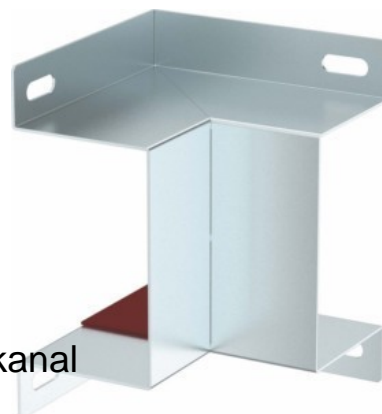

OBO Bettermann Vertr Inneneck 70x110mm BSKM-IE 0711

Allgemeine Informationen

Artikelnummer	ET0496257
EAN	4012195917304
Hersteller	OBO Bettermann
Hersteller-ArtNr	7216340
Hersteller-Typ	BSKM-IE 0711
Verpackungseinheit	1 Stück
Artikelklasse	Inneneck für Brandschutzkanal

Technische Informationen

Winkel	90°
Feuerwiderstandsklasse I - Installationskanal	
Höhe innen	110mm
Breite innen	70mm
Anzahl der beflammbaren Seite	
Werkstoff des Isoliermaterials	
Ummantelung	
Oberfläche	
Farbe	
Trennwände möglich	
Mit Bodenlochung	
Deckelbefestigung	

OBO Bettermann Vertr Inneneck 70x110mm BSKM-IE 0711 Winkel 90°, Feuerwiderstandsklasse I - Installationskanal 120, Höhe innen 110mm, Breite innen 70mm, Anzahl der beflammbaren Seiten 3, Werkstoff des Isoliermaterials sonstige, Ummantelung Stahl, Oberfläche bandverzinkt, Farbe sonstige, Deckelbefestigung sonstige, Das Inneneck ermöglicht bei direkter Wand- und Deckenmontage die Abdeckung von zwei Kanalenden BSKM 0711 in Ecken.