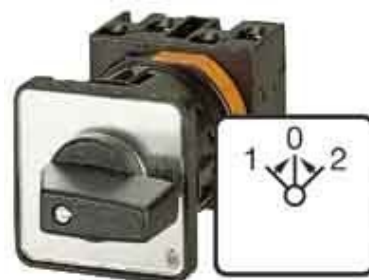

## Off-load switch Reverser 2 022236

### Allgemeine Informationen

Products_Model	ET0723014
EAN	4015080222361
Producer	Eaton (Moeller)
Producer-Model	022236
Producer-Typ	T0-2-8215/E
min. Order	
Class	Lastschalter

### Technische Informationen

Ausführung	
Polzahl	
Mit Nullstellung	
Bemessungsdauerstrom I <sub>u</sub>	20A
Bemessungsbetriebsleistung b <sub>e</sub>	4kW
Schutzart (IP), frontseitig	
Anzahl der Hilfskontakte als Öff	
Anzahl der Hilfskontakte als Schließer	
Anzahl der Hilfskontakte als We	
Geeignet für Bodenbefestigung	
Geeignet für Frontbefestigung	
Geeignet für Verteilereinbau	
Geeignet für Zwischenbau	
Komplettgerät im Gehäuse	
Ausführung des Betätigungsele	
Anschlussart Hauptstromkreis	

[Off-load switch Reverser 2 022236 online kaufen](#)