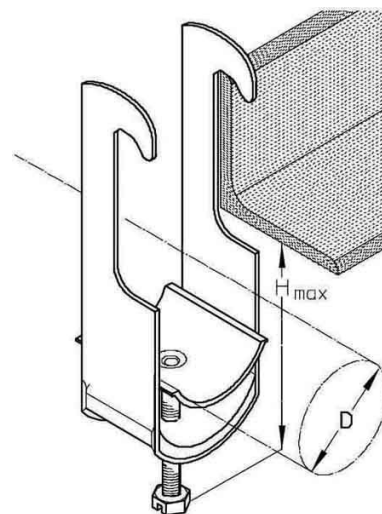

One-piece strut clamp 44 mm 48 S

Allgemeine Informationen

Products_Model	ET0427194
EAN	4040918028372
Producer	Puk-Werke
Producer-Model	48 S
Producer-Typ	48 S
min. Order	
Class	Bügelchelle

Technische Informationen

Spannbereich	44...48mm
Max. Anzahl der Kabel	
Werkstoff Schelle	
Oberfläche Schelle	
Werkstoff Schraube	
Oberfläche Schraube	
Montageart	
Mit Kunststoffwanne	
Mit Metallwanne	
Halogenfrei	

[One-piece strut clamp 44 mm 48 S online kaufen](#)