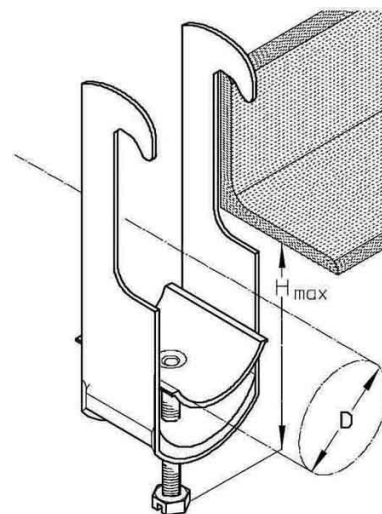

One-piece strut clamp 44 mm 48 S

Allgemeine Informationen

Products_Model	ET0427194
EAN	4040918028372
Producer	Puk-Werke
Producer-Model	48 S
Producer-Typ	48 S
min. Order	
Class	Bügelschelle

Technische Informationen

Spannbereich	44...48mm
Max. Anzahl der Kabel	
Werkstoff Schelle	
Oberfläche Schelle	
Werkstoff Schraube	
Oberfläche Schraube	
Montageart	
Mit Kunststoffwanne	
Mit Metallwanne	
Halogenfrei	

[One-piece strut clamp 44 mm 48 S online kaufen](#)