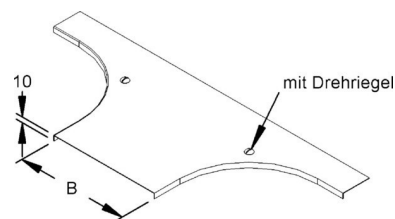

## Add-on tee cover for cable support system 400 mm 15W12-400-TR

### Allgemeine Informationen

Products_Model	ET0400529
EAN	4046847004524
Producer	Rico
Producer-Model	15W12-400-TR
Producer-Typ	15W12-400-TR
min. Order	
Class	Deckel Anbau-Abzweigstück für Kabeltragsystem

### Technische Informationen

Breite	400mm
Geeignet für Kabelrinne	
Geeignet für Kabelleiter	
Befestigungsart	
Werkstoff	
Rostfreier Stahl, gebeizt	
Werkstoffgüte	
Oberfläche	
Farbe	

[Add-on tee cover for cable support system 400 mm 15W12-400-TR online kaufen](#)