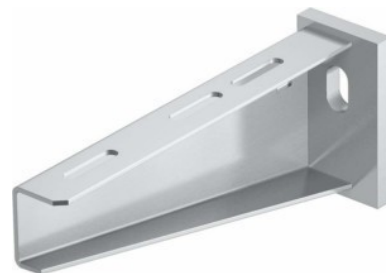

## Bracket for cable support system 210 mm 6418557

### Allgemeine Informationen

Products_Model	ET5409658
EAN	4012195912965
Producer	OBO Bettermann
Producer-Model	6418557
Producer-Typ	AW 55 21 VA4571
min. Order	
Class	Ausleger für Kabeltragsystem

### Technische Informationen

Breite	210mm
Ausführung	
Winkel	90...90°
Tragfähigkeit	5.5kN
Geeignet für Funktionserhalt	
Werkstoff	
Rostfreier Stahl, gebeizt	

[Bracket for cable support system 210 mm 6418557 online kaufen](#)