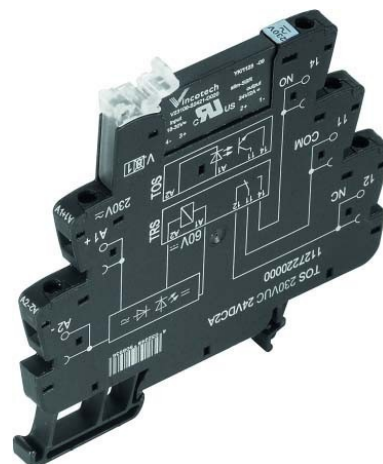

Optocoupler 120 V 24 V 2 A 1127210000

Allgemeine Informationen

Products_Model	ET0793230
EAN	4032248909315
Producer	Weidmüller
Producer-Model	1127210000
Producer-Typ	TOS 120VUC 24VDC2A
min. Order	
Class	Optokoppler

Technische Informationen

Eingangsspannung	120...120V
Ausgangsspannung	24...24V
Bemessungsbetriebsstrom I_e	2A
Art des Digitalausgangs	

[Optocoupler 120 V 24 V 2 A 1127210000 online kaufen](#)