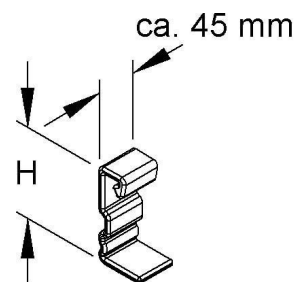

End piece for cable ladder 105 mm SKWHM 105 (VE2)

Allgemeine Informationen

Products_Model	ET5409611
EAN	4013339939350
Producer	Niadax
Producer-Model	SKWHM 105
Producer-Typ	SKWHM 105 (VE2)
min. Order	
Class	Endstück für Kabelleiter

Technische Informationen

Höhe des Seitenholms	105mm
Werkstoff	
Rostfreier Stahl, gebeizt	
Oberfläche	

[End piece for cable ladder 105 mm SKWHM 105 \(VE2\) online kaufen](#)