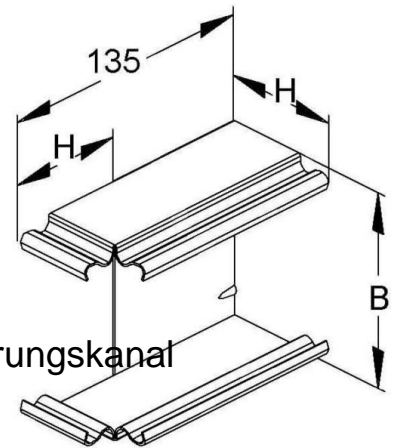

### Allgemeine Informationen

Artikelnummer	ET5206036
EAN	4013339834129
Hersteller	Niedax
Hersteller-ArtNr	LUAE 60.060 R
Hersteller-Typ	LUAE 60.060 R
Verpackungseinheit	1 Stück
Artikelklasse	Außeneck für Leitungsführungskanal

### Technische Informationen

Höhe	60mm
Breite	60mm
Ausführung	
Winkel	90...90°
Werkstoff	
Werkstoffgüte	
Halogenfrei	
Geeignet für Funktionserhalt	
Oberfläche	
Farbe	
RAL-Nummer	
Schutzfolie	
Befestigungsart	

Niedax Außeneckeinsatz LUAE 60.060 R Höhe 60mm, Breite 60mm, Ausführung Unterteil, Winkel 90 ...

90°, Werkstoff Stahl, Werkstoffgüte sonstige, Halogenfrei, Oberfläche bandverzinkt und beschichtet, Farbe reinweiß, RAL-Nummer 9010, Befestigungsart Bodenlochung,