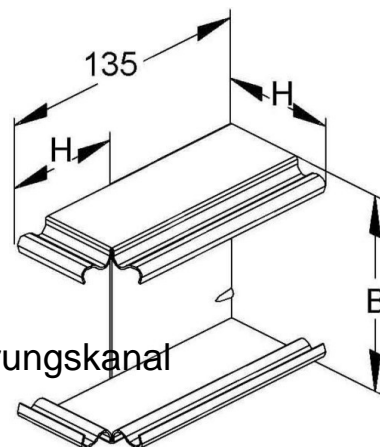

## Outer corner for installation duct 60 mm 60 mm LUAE 60.060 R

### Allgemeine Informationen

Products_Model	ET5206036
EAN	4013339834129
Producer	Niadax
Producer-Model	LUAE 60.060 R
Producer-Typ	LUAE 60.060 R
min. Order	
Class	Außeneck für Leitungsführungskanal

### Technische Informationen

Höhe	60mm
Breite	60mm
Ausführung	
Winkel	90...90°
Werkstoff	
Werkstoffgüte	
Halogenfrei	
Geeignet für Funktionserhalt	
Oberfläche	
Farbe	
RAL-Nummer	
Schutzfolie	
Befestigungsart	

[Outer corner for installation duct 60 mm 60 mm LUAE 60.060 R online kaufen](#)