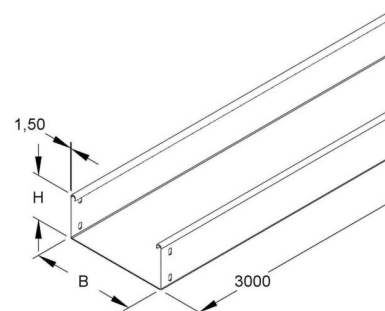

## Cable tray/wide span cable tray 85 mm 300 mm RSU 85.300 F

### Technische Informationen

Höhe	85mm
Breite	300mm
Länge	3000mm
Seitenlochung	
Montagelochung im Boden	
Ausführung	
Weitspann-Ausführung	
Geeignet für Funktionserhalt	
Werkstoff	
Rostfreier Stahl, gebeizt	
Werkstoffgüte	
Oberfläche	
Farbe	

[Cable tray/wide span cable tray 85 mm 300 mm RSU 85.300 F online kaufen](#)